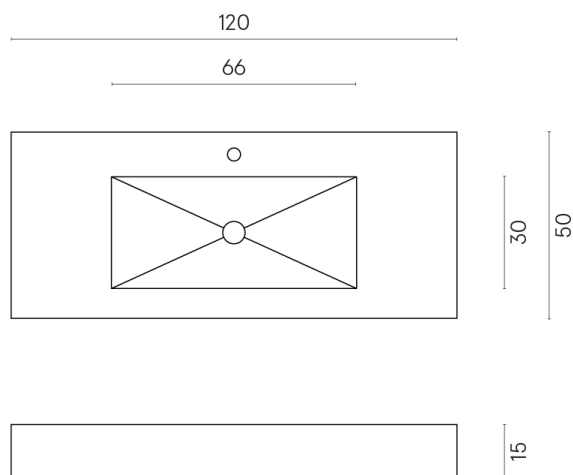

SCHEDA DI CONFIGURAZIONE

Cod. art.: 620810000003

Fly

Washbasin 120

Rivestimento del
prodotto

Continuum Stone
Beige Matt

I colori e le altre caratteristiche estetiche delle piastrelle presenti nelle illustrazioni presenti sul sito sono puramente indicativi. Guarda sempre i campioni di persona prima dell'acquisto.