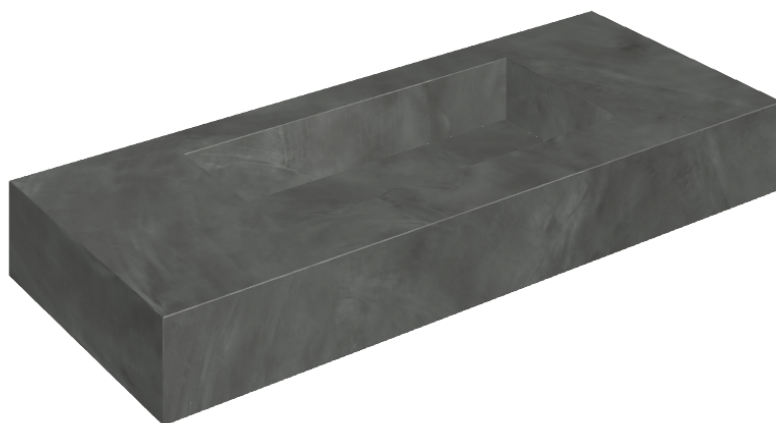

SCHEDA DI CONFIGURAZIONE

Cod. art.: 620810000003

Fly

Washbasin 120

Rivestimento del
prodotto

Continuum Petrol
Matt

I colori e le altre caratteristiche estetiche delle piastrelle presenti nelle illustrazioni presenti sul sito sono puramente indicativi. Guarda sempre i campioni di persona prima dell'acquisto.