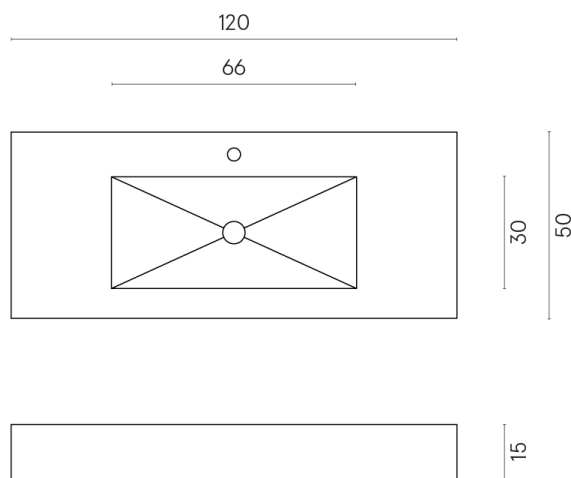

SCHEDA DI CONFIGURAZIONE

Cod. art.: 620810000003

Fly

Washbasin 120

Rivestimento del
prodotto
Metropolis Arcadia
Brown Matt

I colori e le altre caratteristiche estetiche delle piastrelle presenti nelle illustrazioni presenti sul sito sono puramente indicativi. Guarda sempre i campioni di persona prima dell'acquisto.