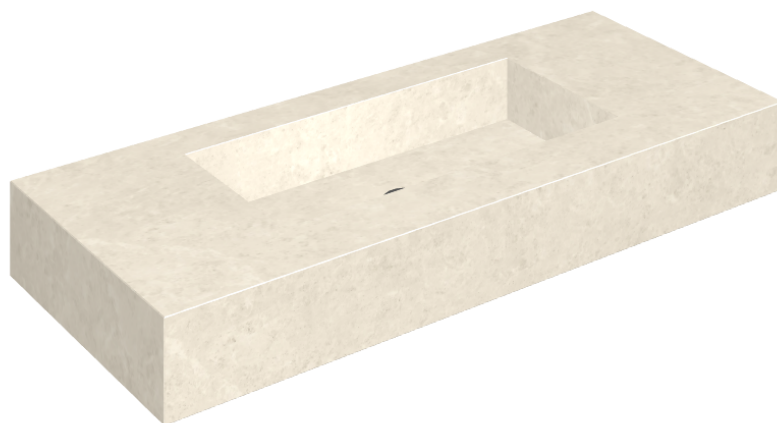

SCHEDA DI CONFIGURAZIONE

Cod. art.: 620810000003

Fly

Washbasin 120

Rivestimento del
prodotto

Metropolis Royal Ivory
Matt

I colori e le altre caratteristiche estetiche delle piastrelle presenti nelle illustrazioni presenti sul sito sono puramente indicativi. Guarda sempre i campioni di persona prima dell'acquisto.