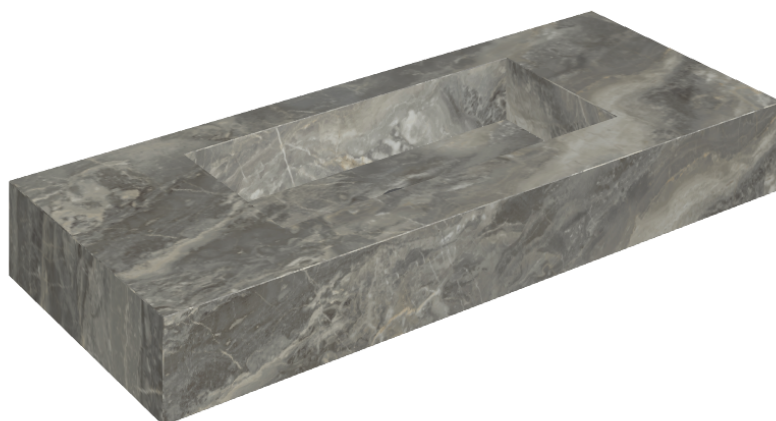

SCHEDA DI CONFIGURAZIONE

Cod. art.: 620810000003

Fly

Washbasin 120

Rivestimento del
prodotto

Charme Deluxe Grigio
Orobico Matt

I colori e le altre caratteristiche estetiche delle piastrelle presenti nelle illustrazioni presenti sul sito sono puramente indicativi. Guarda sempre i campioni di persona prima dell'acquisto.