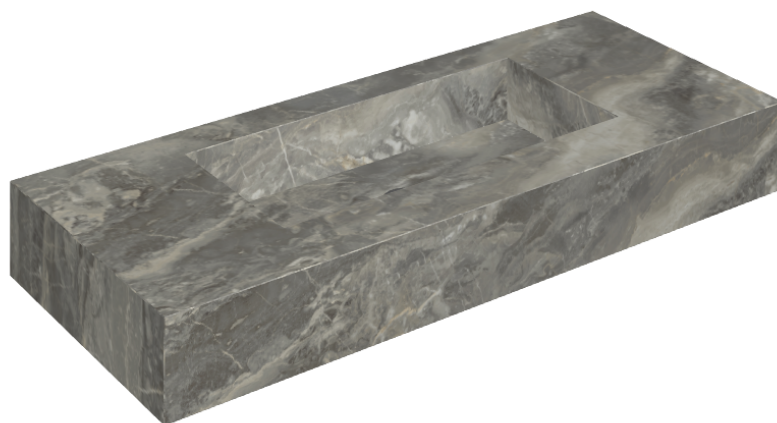

## Washbasin 120

Rivestimento del  
prodotto

Charme Deluxe Grigio  
Orobico Matt

I colori e le altre caratteristiche estetiche delle piastrelle presenti nelle illustrazioni presenti sul sito sono puramente indicativi. Guarda sempre i campioni di persona prima dell'acquisto.