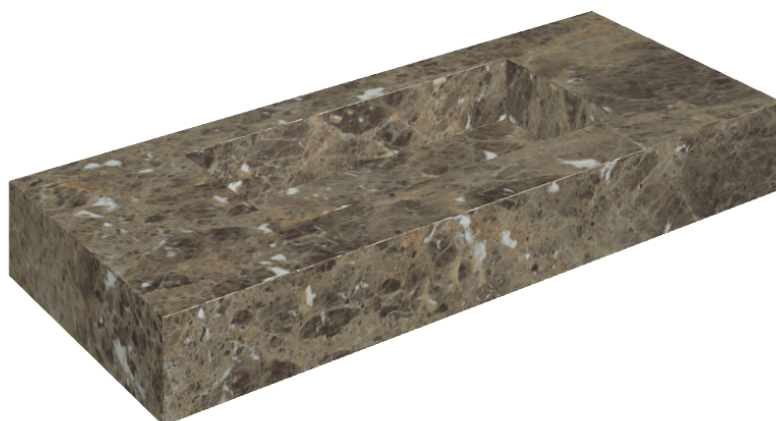

SCHEDA DI CONFIGURAZIONE

Cod. art.: 620810000003

Fly

Washbasin 120

Rivestimento del
prodotto

Charme Deluxe
Emperador Dark Matt

I colori e le altre caratteristiche estetiche delle piastrelle presenti nelle illustrazioni presenti sul sito sono puramente indicativi. Guarda sempre i campioni di persona prima dell'acquisto.