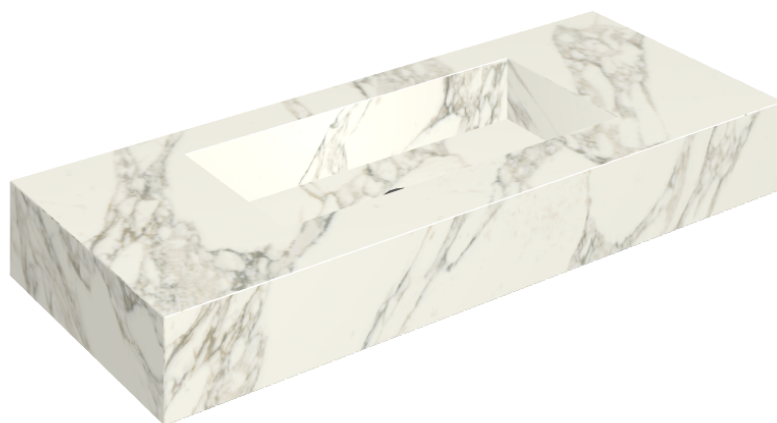

SCHEDA DI CONFIGURAZIONE

Cod. art.: 620810000003

Fly

Washbasin 120

Rivestimento del
prodotto

Charme Deluxe
Arabescato White
Matt

I colori e le altre caratteristiche estetiche delle piastrelle presenti nelle illustrazioni presenti sul sito sono puramente indicativi. Guarda sempre i campioni di persona prima dell'acquisto.