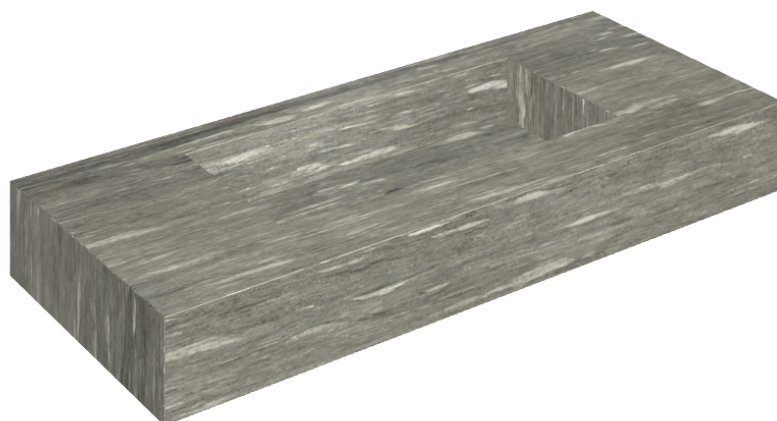

SCHEDA DI CONFIGURAZIONE

Cod. art.: 620810000003

Fly

Washbasin 120

Rivestimento del
prodotto

Skyfall Grigio Alpino
Matt

I colori e le altre caratteristiche estetiche delle piastrelle presenti nelle illustrazioni presenti sul sito sono puramente indicativi. Guarda sempre i campioni di persona prima dell'acquisto.