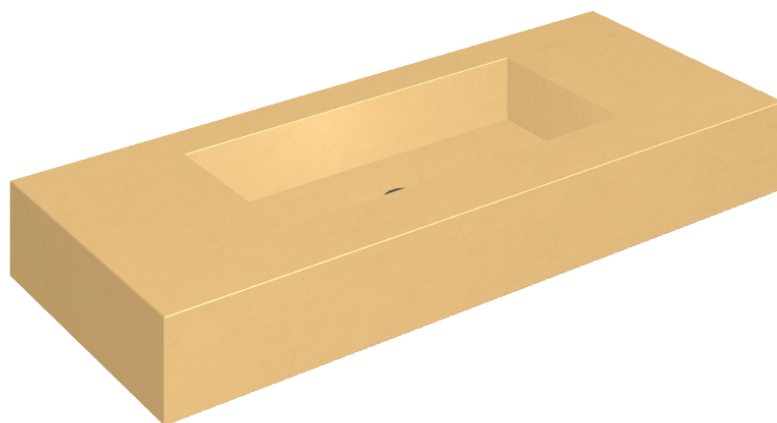

SCHEDA DI CONFIGURAZIONE

Cod. art.: 620810000003

Fly

Washbasin 120

Rivestimento del
prodotto
Surface Sun Honed
Satin

I colori e le altre caratteristiche estetiche delle piastrelle presenti nelle illustrazioni presenti sul sito sono puramente indicativi. Guarda sempre i campioni di persona prima dell'acquisto.