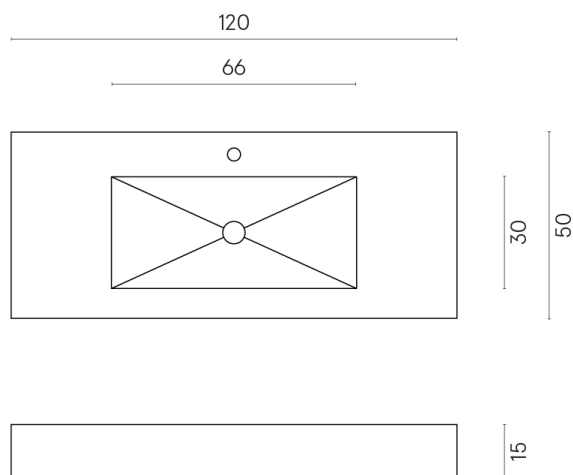

SCHEDA DI CONFIGURAZIONE

Cod. art.: 620810000003

Fly

Washbasin 120

Rivestimento del
prodotto

Charme Evo Imperiale
Matt

I colori e le altre caratteristiche estetiche delle piastrelle presenti nelle illustrazioni presenti sul sito sono puramente indicativi. Guarda sempre i campioni di persona prima dell'acquisto.