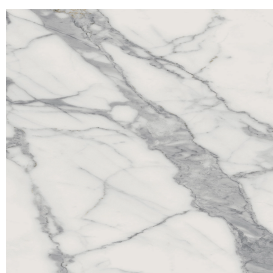

SCHEDA DI CONFIGURAZIONE

Cod. art.: 620810000003

Fly

Washbasin 120

Rivestimento del
prodotto

Charme Evo Statuario
Matt

I colori e le altre caratteristiche estetiche delle piastrelle presenti nelle illustrazioni presenti sul sito sono puramente indicativi. Guarda sempre i campioni di persona prima dell'acquisto.