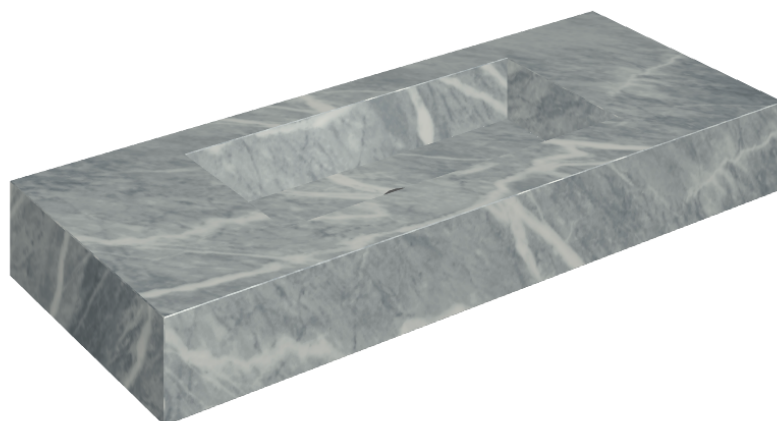

## Washbasin 120

Rivestimento del  
prodotto

Charme Extra Atlantic  
Matt

I colori e le altre caratteristiche estetiche delle piastrelle presenti nelle illustrazioni presenti sul sito sono puramente indicativi. Guarda sempre i campioni di persona prima dell'acquisto.