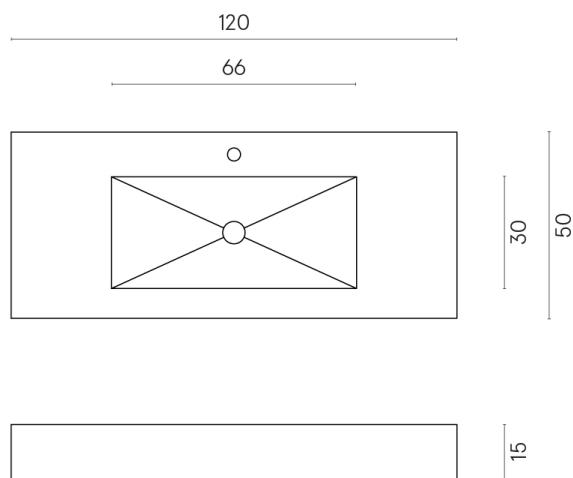

SCHEDA DI CONFIGURAZIONE

Cod. art.: 620810000003

Fly

Washbasin 120

Rivestimento del
prodotto

Charme Extra Arcadia
Matt

I colori e le altre caratteristiche estetiche delle piastrelle presenti nelle illustrazioni presenti sul sito sono puramente indicativi. Guarda sempre i campioni di persona prima dell'acquisto.