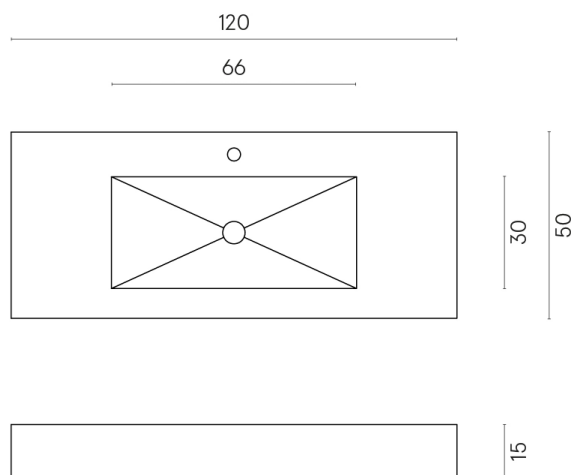

SCHEDA DI CONFIGURAZIONE

Cod. art.: 620810000003

Fly

Washbasin 120

Rivestimento del
prodotto
Surface Corten Matt

I colori e le altre caratteristiche estetiche delle piastrelle presenti nelle illustrazioni presenti sul sito sono puramente indicativi. Guarda sempre i campioni di persona prima dell'acquisto.