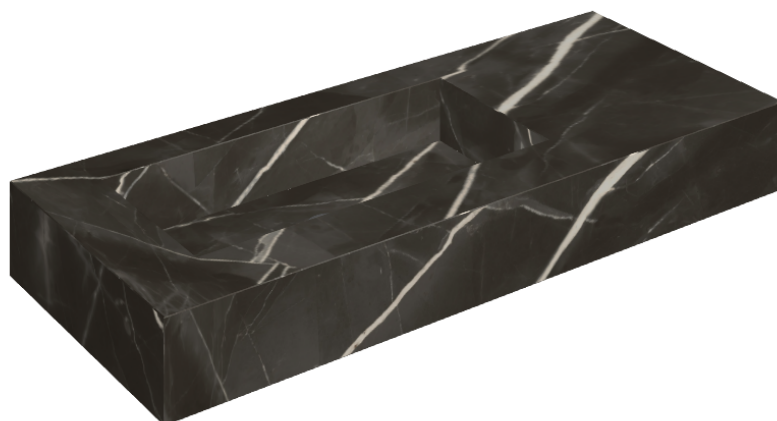

## Washbasin 120 Sx

Rivestimento del  
prodotto

Stellaris Precious  
Black Matt

I colori e le altre caratteristiche estetiche delle piastrelle presenti nelle illustrazioni presenti sul sito sono puramente indicativi. Guarda sempre i campioni di persona prima dell'acquisto.