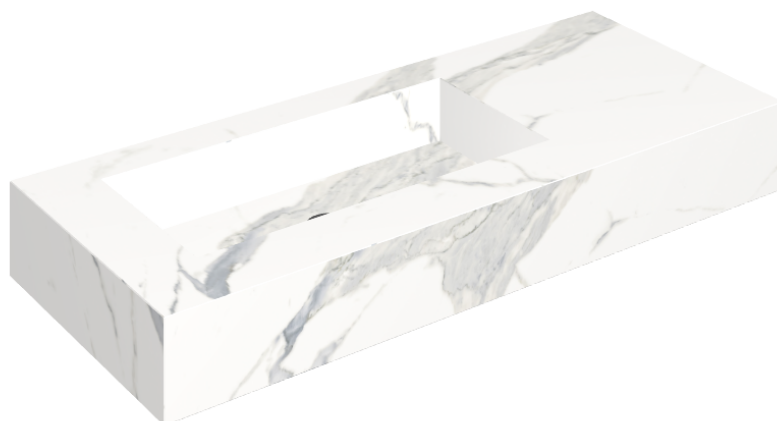

SCHEDA DI CONFIGURAZIONE

Cod. art.: 620810000004

Fly

Washbasin 120 Sx

Rivestimento del
prodotto

Stellaris Statuario
White Matt

I colori e le altre caratteristiche estetiche delle piastrelle presenti nelle illustrazioni presenti sul sito sono puramente indicativi. Guarda sempre i campioni di persona prima dell'acquisto.