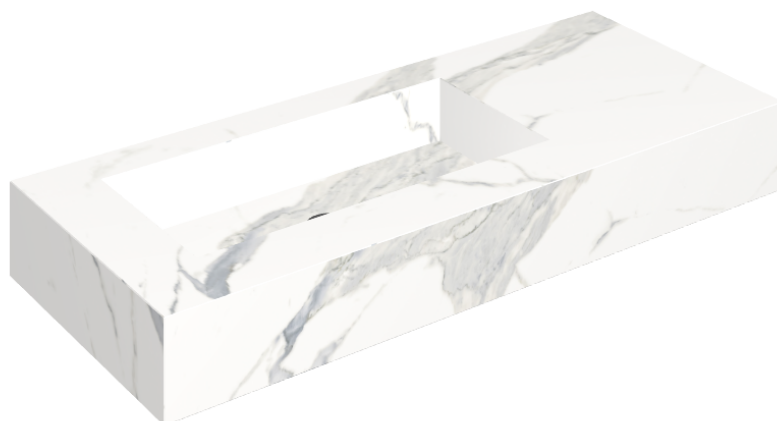

SCHEDA DI CONFIGURAZIONE

Cod. art.: 620810000004

Fly

Washbasin 120 Sx

Rivestimento del
prodottoStellaris Statuario
White Matt

I colori e le altre caratteristiche estetiche delle piastrelle presenti nelle illustrazioni presenti sul sito sono puramente indicativi. Guarda sempre i campioni di persona prima dell'acquisto.