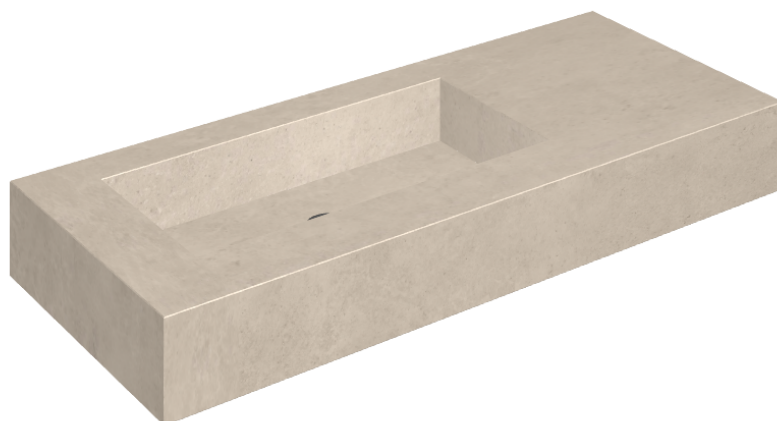

## Washbasin 120 Sx

Rivestimento del  
prodotto  
Eternum Cream Matt

I colori e le altre caratteristiche estetiche delle piastrelle presenti nelle illustrazioni presenti sul sito sono puramente indicativi. Guarda sempre i campioni di persona prima dell'acquisto.