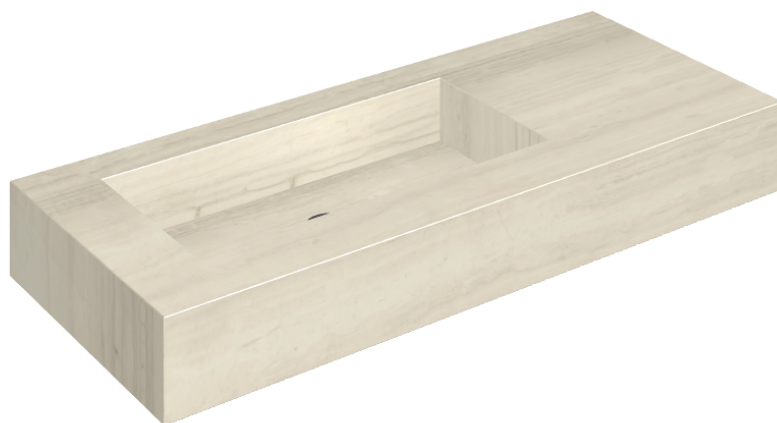

SCHEDA DI CONFIGURAZIONE

Cod. art.: 620810000004

Fly

Washbasin 120 Sx

Rivestimento del
prodotto

Charme Advance Silk
Grey Honed Satin

I colori e le altre caratteristiche estetiche delle piastrelle presenti nelle illustrazioni presenti sul sito sono puramente indicativi. Guarda sempre i campioni di persona prima dell'acquisto.