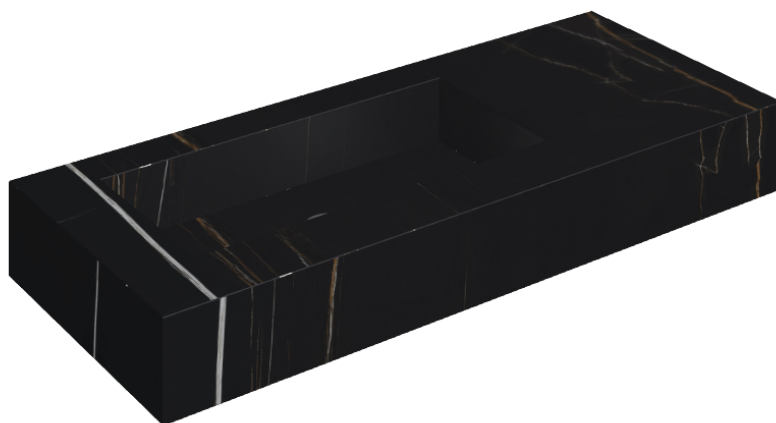

SCHEDA DI CONFIGURAZIONE

Cod. art.: 620810000004

Fly

Washbasin 120 Sx

Rivestimento del
prodotto

Charme Deluxe
Sahara Noir Matt

I colori e le altre caratteristiche estetiche delle piastrelle presenti nelle illustrazioni presenti sul sito sono puramente indicativi. Guarda sempre i campioni di persona prima dell'acquisto.