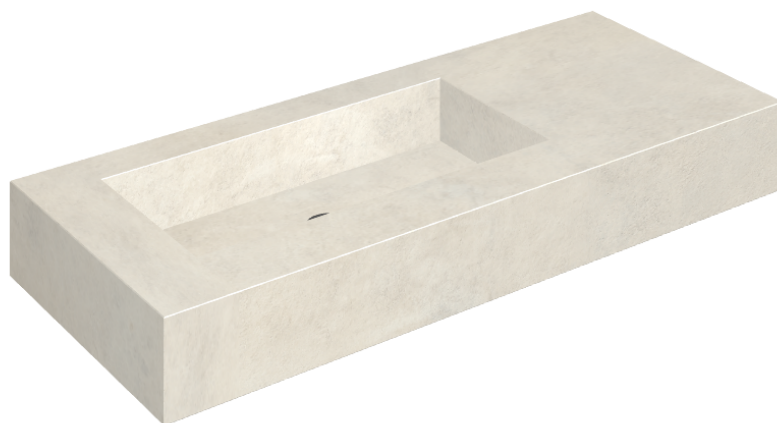

SCHEDA DI CONFIGURAZIONE

Cod. art.: 620810000004

Fly

Washbasin 120 Sx

Rivestimento del
prodotto
Millennium Pure Matt

I colori e le altre caratteristiche estetiche delle piastrelle presenti nelle illustrazioni presenti sul sito sono puramente indicativi. Guarda sempre i campioni di persona prima dell'acquisto.