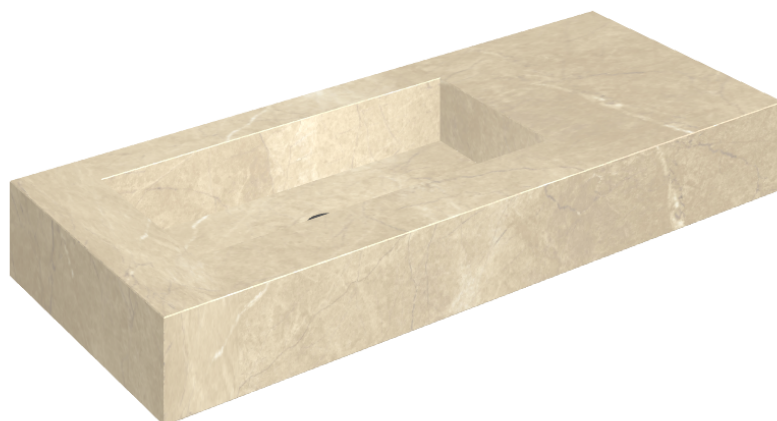

## Washbasin 120 Sx

Rivestimento del  
prodotto

Charme Extra Arcadia  
Matt

I colori e le altre caratteristiche estetiche delle piastrelle presenti nelle illustrazioni presenti sul sito sono puramente indicativi. Guarda sempre i campioni di persona prima dell'acquisto.