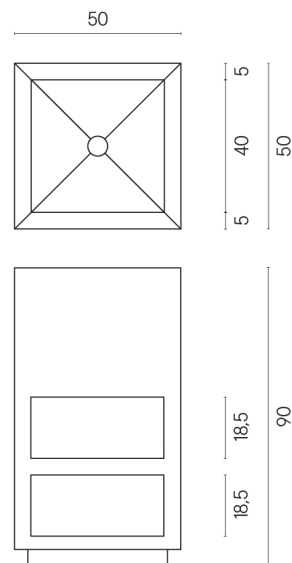

SCHEDA DI CONFIGURAZIONE

Cod. art.: 620810000007

Cube

Washbasin Shelf 50

Rivestimento del
prodotto

Eternum Glass Coral
Lux

I colori e le altre caratteristiche estetiche delle piastrelle presenti nelle illustrazioni presenti sul sito sono puramente indicativi. Guarda sempre i campioni di persona prima dell'acquisto.