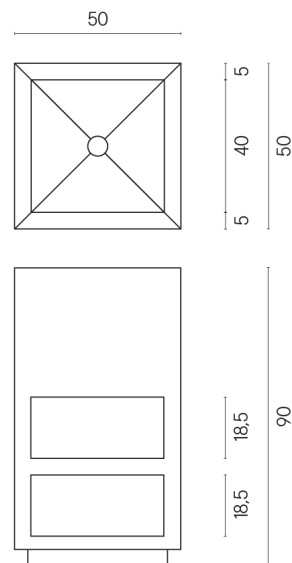

SCHEDA DI CONFIGURAZIONE

Cod. art.: 620810000007

Cube

Washbasin Shelf 50

Rivestimento del
prodotto

Eternum Carrara Lux

I colori e le altre caratteristiche estetiche delle piastrelle presenti nelle illustrazioni presenti sul sito sono puramente indicativi. Guarda sempre i campioni di persona prima dell'acquisto.