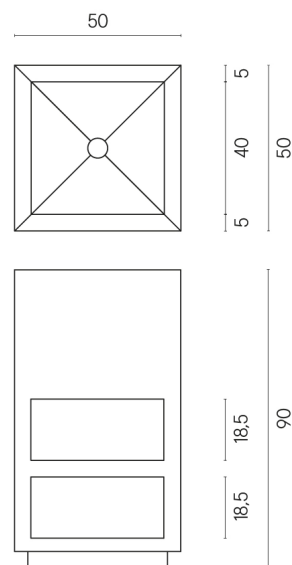

SCHEDA DI CONFIGURAZIONE

Cod. art.: 620810000007

Cube

Washbasin Shelf 50

Rivestimento del prodotto

Metropolis Calacatta Gold Matt

I colori e le altre caratteristiche estetiche delle piastrelle presenti nelle illustrazioni presenti sul sito sono puramente indicativi. Guarda sempre i campioni di persona prima dell'acquisto.