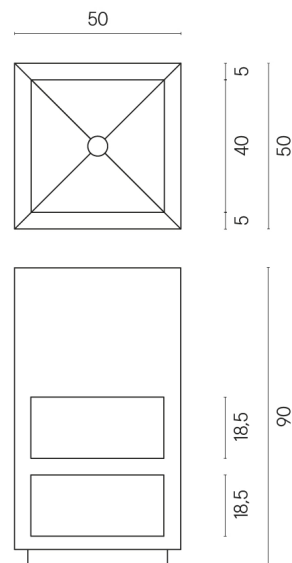

SCHEDA DI CONFIGURAZIONE

Cod. art.: 620810000007

Cube

Washbasin Shelf 50

Rivestimento del prodotto

Metropolis Glass Sky Lux

I colori e le altre caratteristiche estetiche delle piastrelle presenti nelle illustrazioni presenti sul sito sono puramente indicativi. Guarda sempre i campioni di persona prima dell'acquisto.