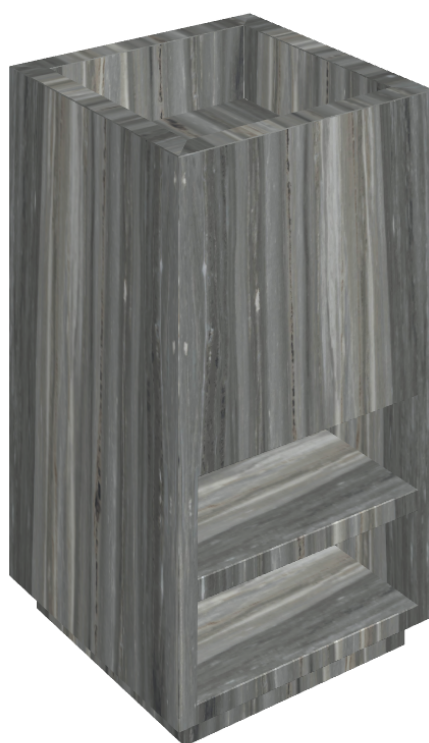

SCHEDA DI CONFIGURAZIONE

Cod. art.: 620810000007

Cube

Washbasin Shelf 50

Rivestimento del prodotto

Charme Advance
Palissandro Dark Lux

I colori e le altre caratteristiche estetiche delle piastrelle presenti nelle illustrazioni presenti sul sito sono puramente indicativi. Guarda sempre i campioni di persona prima dell'acquisto.