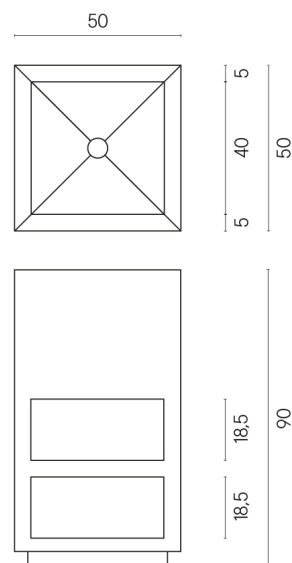

SCHEDA DI CONFIGURAZIONE

Cod. art.:

620810000007

Cube

Washbasin Shelf 50

Rivestimento del
prodotto

Charme Advance
Alabastro White Matt

I colori e le altre caratteristiche estetiche delle piastrelle presenti nelle illustrazioni presenti sul sito sono puramente indicativi. Guarda sempre i campioni di persona prima dell'acquisto.