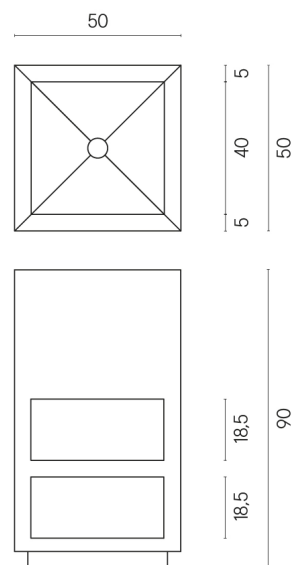

SCHEDA DI CONFIGURAZIONE

Cod. art.: 620810000007

Cube

Washbasin Shelf 50

Rivestimento del prodotto

Surface Ocean Honed Satin

I colori e le altre caratteristiche estetiche delle piastrelle presenti nelle illustrazioni presenti sul sito sono puramente indicativi. Guarda sempre i campioni di persona prima dell'acquisto.