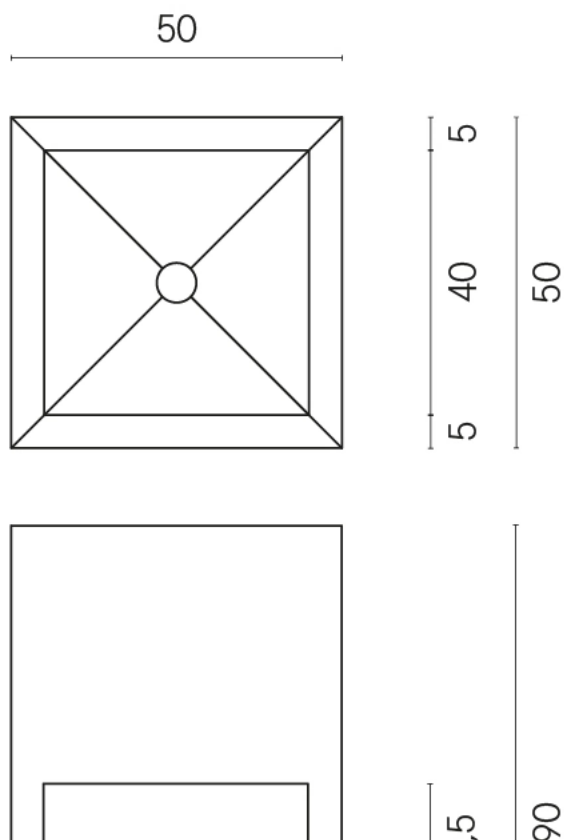

SCHEDA DI CONFIGURAZIONE

Cod. art.: 620810000007

Cube

Washbasin Shelf 50

Rivestimento del prodotto

Charme Evo
Calacatta Matt

I colori e le altre caratteristiche estetiche delle piastrelle presenti nelle illustrazioni presenti sul sito sono puramente indicativi. Guarda sempre i campioni di persona prima dell'acquisto.