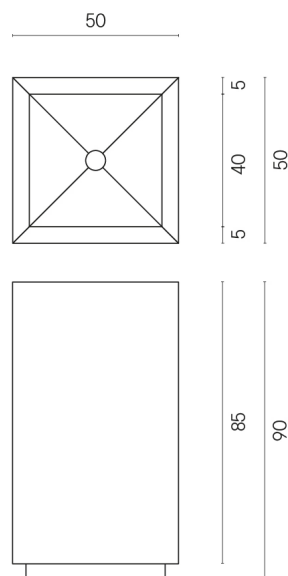

SCHEDA DI CONFIGURAZIONE

Cod. art.: 620810000006

Cube

Washbasin 50

Rivestimento del
prodotto

Materia Titanio Honed
Satin

I colori e le altre caratteristiche estetiche delle piastrelle presenti nelle illustrazioni presenti sul sito sono puramente indicativi. Guarda sempre i campioni di persona prima dell'acquisto.