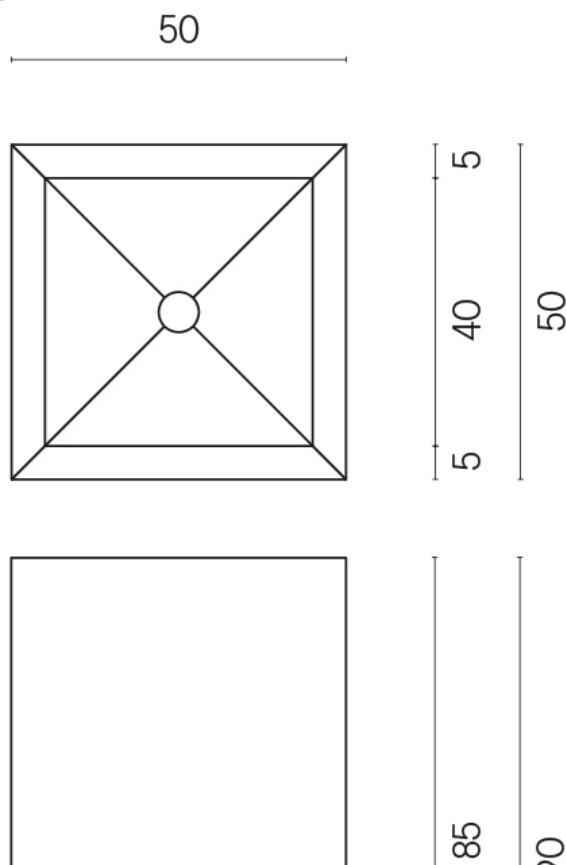

SCHEDA DI CONFIGURAZIONE

Cod. art.:

620810000006

Cube

Washbasin 50

Rivestimento del
prodotto

Materia Magnesio
Honed Satin

I colori e le altre caratteristiche estetiche delle piastrelle presenti nelle illustrazioni presenti sul sito sono puramente indicativi. Guarda sempre i campioni di persona prima dell'acquisto.