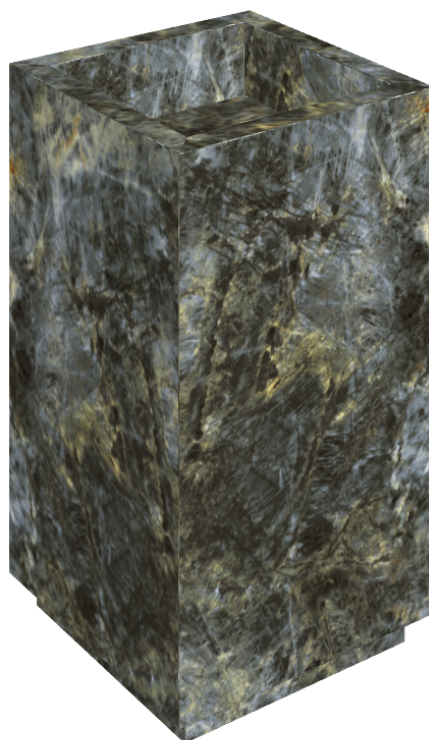

SCHEDA DI CONFIGURAZIONE

Cod. art.: 620810000006

Cube

Washbasin 50

Rivestimento del
prodotto

Stellaris Madagascar
Dark Matt

I colori e le altre caratteristiche estetiche delle piastrelle presenti nelle illustrazioni presenti sul sito sono puramente indicativi. Guarda sempre i campioni di persona prima dell'acquisto.