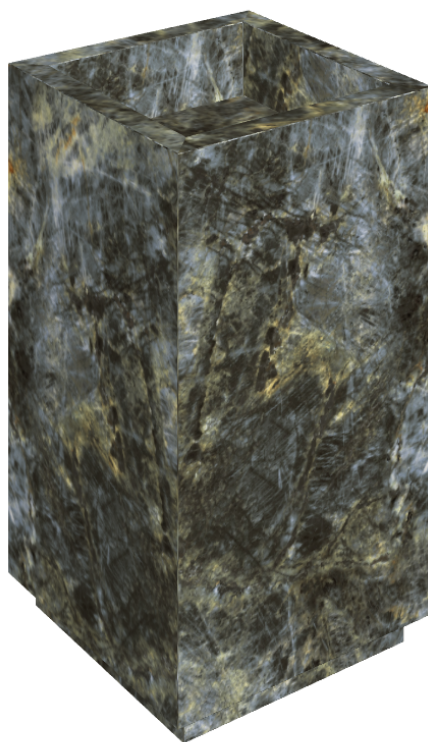

SCHEDA DI CONFIGURAZIONE

Cod. art.: 620810000006

Cube

Washbasin 50

Rivestimento del
prodotto

Stellaris Madagascar
Dark Matt

I colori e le altre caratteristiche estetiche delle piastrelle presenti nelle illustrazioni presenti sul sito sono puramente indicativi. Guarda sempre i campioni di persona prima dell'acquisto.