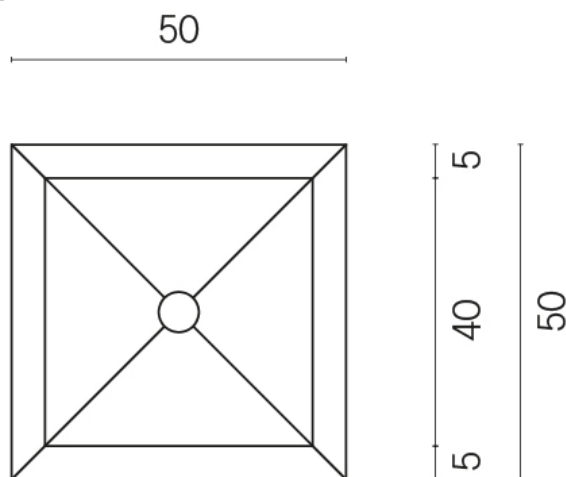

SCHEDA DI CONFIGURAZIONE

Cod. art.: 620810000006

Cube

Washbasin 50

Rivestimento del
prodotto

Stellaris Crystal Pure
Matt

I colori e le altre caratteristiche estetiche delle piastrelle presenti nelle illustrazioni presenti sul sito sono puramente indicativi. Guarda sempre i campioni di persona prima dell'acquisto.