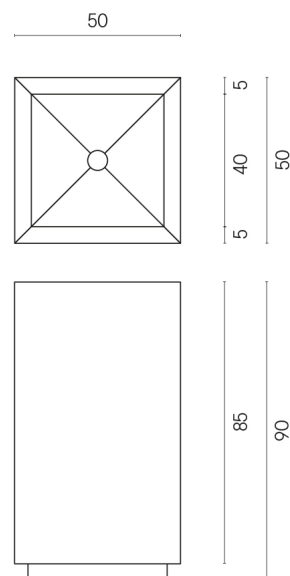

SCHEMA DI CONFIGURAZIONE

Cod. art.:

620810000006

Cube

Washbasin 50

Rivestimento del
prodotto
Stellaris Calacatta
Gold Matt

I colori e le altre caratteristiche estetiche delle piastrelle presenti nelle illustrazioni presenti sul sito sono puramente indicativi. Guarda sempre i campioni di persona prima dell'acquisto.