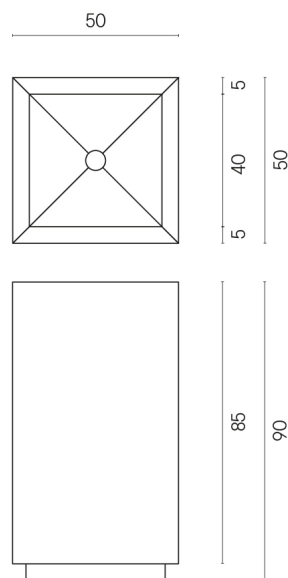

SCHEDA DI CONFIGURAZIONE

Cod. art.: 620810000006

Cube

Washbasin 50

Rivestimento del
prodotto
Eternum Gold Matt

I colori e le altre caratteristiche estetiche delle piastrelle presenti nelle illustrazioni presenti sul sito sono puramente indicativi. Guarda sempre i campioni di persona prima dell'acquisto.