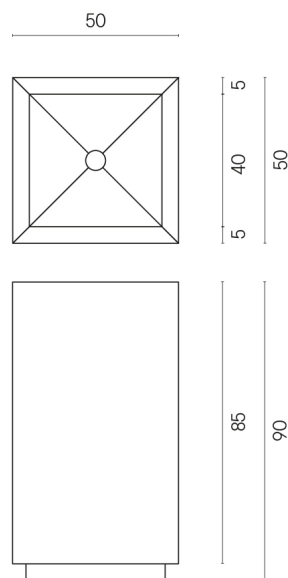

SCHEDA DI CONFIGURAZIONE

Cod. art.: 620810000006

Cube

Washbasin 50

Rivestimento del
prodotto
Eternum Cream Matt

I colori e le altre caratteristiche estetiche delle piastrelle presenti nelle illustrazioni presenti sul sito sono puramente indicativi. Guarda sempre i campioni di persona prima dell'acquisto.