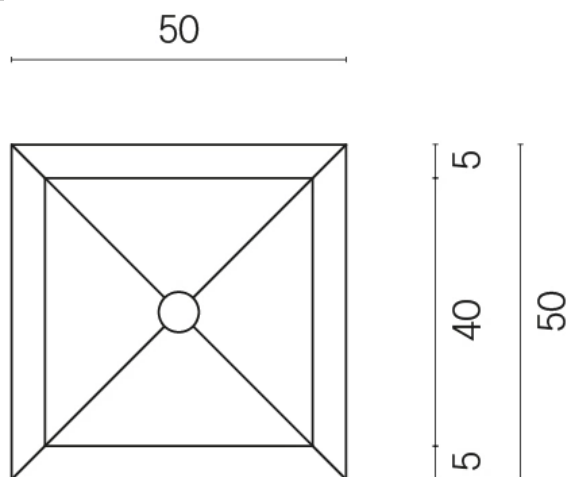

SCHEDA DI CONFIGURAZIONE

Cod. art.: 620810000006

Cube

Washbasin 50

Rivestimento del
prodotto
Eternum Snow Matt

I colori e le altre caratteristiche estetiche delle piastrelle presenti nelle illustrazioni presenti sul sito sono puramente indicativi. Guarda sempre i campioni di persona prima dell'acquisto.