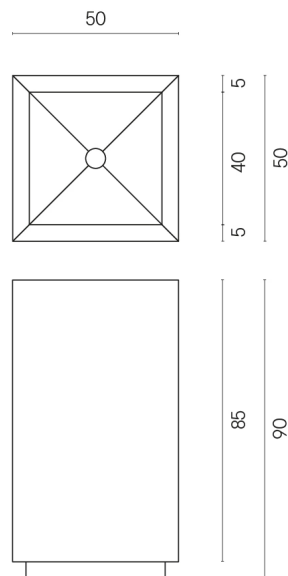

SCHEDA DI CONFIGURAZIONE

Cod. art.: 620810000006

Cube

Washbasin 50

Rivestimento del
prodotto
Continuum Stone
Beige Matt

I colori e le altre caratteristiche estetiche delle piastrelle presenti nelle illustrazioni presenti sul sito sono puramente indicativi. Guarda sempre i campioni di persona prima dell'acquisto.