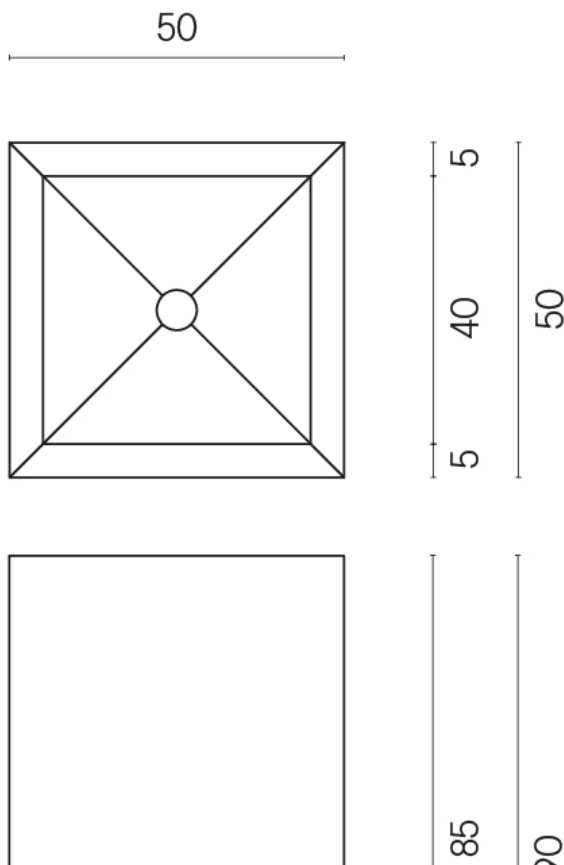

Cod. art.:

620810000006

Cube

Washbasin 50

Rivestimento del
prodotto

Continuum Iron Matt

I colori e le altre caratteristiche estetiche delle piastrelle presenti nelle illustrazioni presenti sul sito sono puramente indicativi. Guarda sempre i campioni di persona prima dell'acquisto.