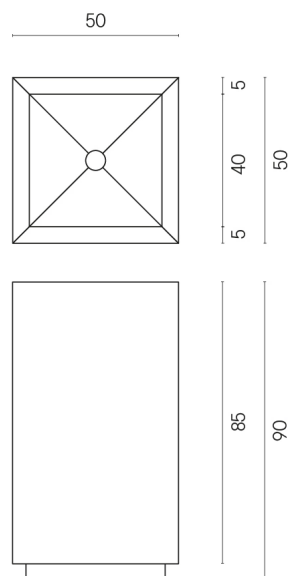

SCHEDA DI CONFIGURAZIONE

Cod. art.: 620810000006

Cube

Washbasin 50

Rivestimento del
prodotto
Continuum Iron Matt

I colori e le altre caratteristiche estetiche delle piastrelle presenti nelle illustrazioni presenti sul sito sono puramente indicativi. Guarda sempre i campioni di persona prima dell'acquisto.