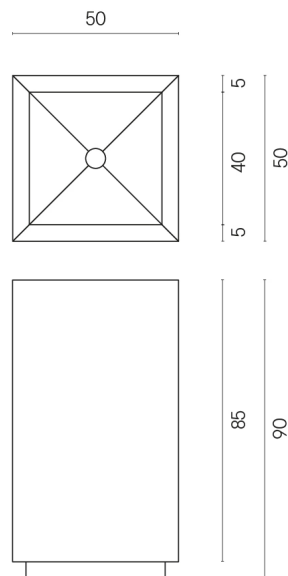

SCHEDA DI CONFIGURAZIONE

Cod. art.:

620810000006

Cube

Washbasin 50

Rivestimento del
prodotto

Continuum Silver
Matt

I colori e le altre caratteristiche estetiche delle piastrelle presenti nelle illustrazioni presenti sul sito sono puramente indicativi. Guarda sempre i campioni di persona prima dell'acquisto.