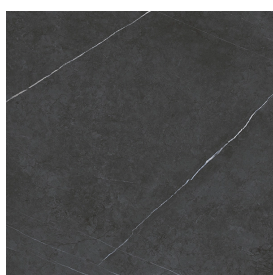

SCHEDA DI CONFIGURAZIONE

Cod. art.:

620810000006

Cube

Washbasin 50

Rivestimento del
prodotto

Metropolis Imperial
Black Matt

I colori e le altre caratteristiche estetiche delle piastrelle presenti nelle illustrazioni presenti sul sito sono puramente indicativi. Guarda sempre i campioni di persona prima dell'acquisto.