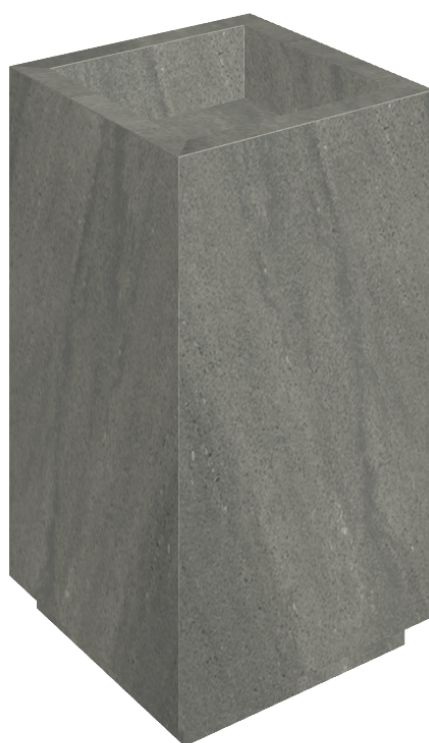

SCHEDA DI CONFIGURAZIONE

Cod. art.: 620810000006

Cube

Washbasin 50

Rivestimento del
prodotto

Metropolis Graphtie
Dark Matt

I colori e le altre caratteristiche estetiche delle piastrelle presenti nelle illustrazioni presenti sul sito sono puramente indicativi. Guarda sempre i campioni di persona prima dell'acquisto.