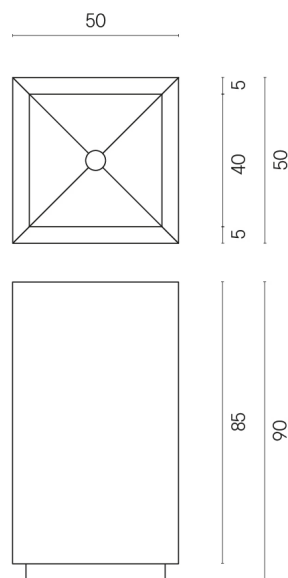

SCHEDA DI CONFIGURAZIONE

Cod. art.: 620810000006

Cube

Washbasin 50

Rivestimento del
prodotto
Metropolis Absolut
Silver Matt

I colori e le altre caratteristiche estetiche delle piastrelle presenti nelle illustrazioni presenti sul sito sono puramente indicativi. Guarda sempre i campioni di persona prima dell'acquisto.