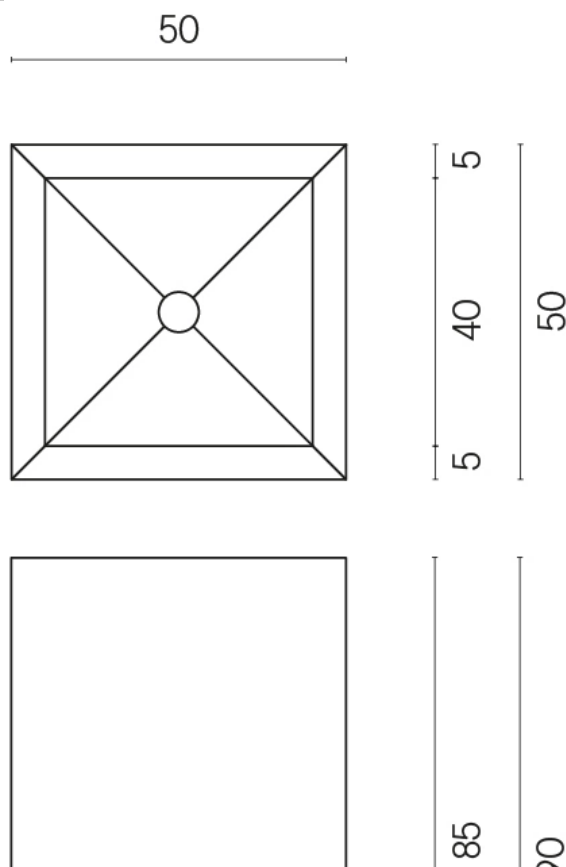

SCHEDA DI CONFIGURAZIONE

Cod. art.:

620810000006

Cube

Washbasin 50

Rivestimento del
prodotto
Metropolis Desert
Beige Matt

I colori e le altre caratteristiche estetiche delle piastrelle presenti nelle illustrazioni presenti sul sito sono puramente indicativi. Guarda sempre i campioni di persona prima dell'acquisto.