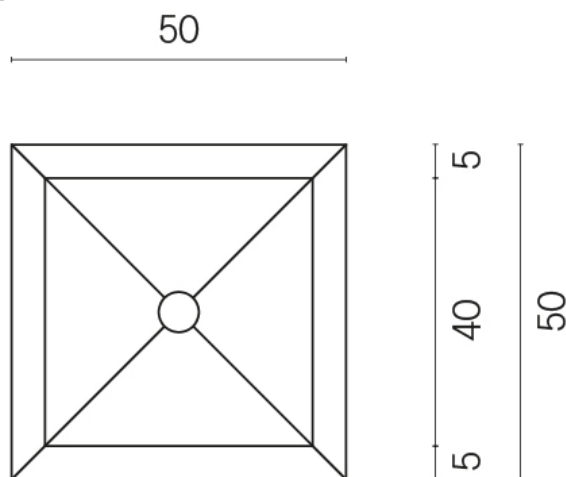

SCHEDA DI CONFIGURAZIONE

Cod. art.: 620810000006

Cube

Washbasin 50

Rivestimento del
prodotto

Wonderful Life Pure
Matt

I colori e le altre caratteristiche estetiche delle piastrelle presenti nelle illustrazioni presenti sul sito sono puramente indicativi. Guarda sempre i campioni di persona prima dell'acquisto.