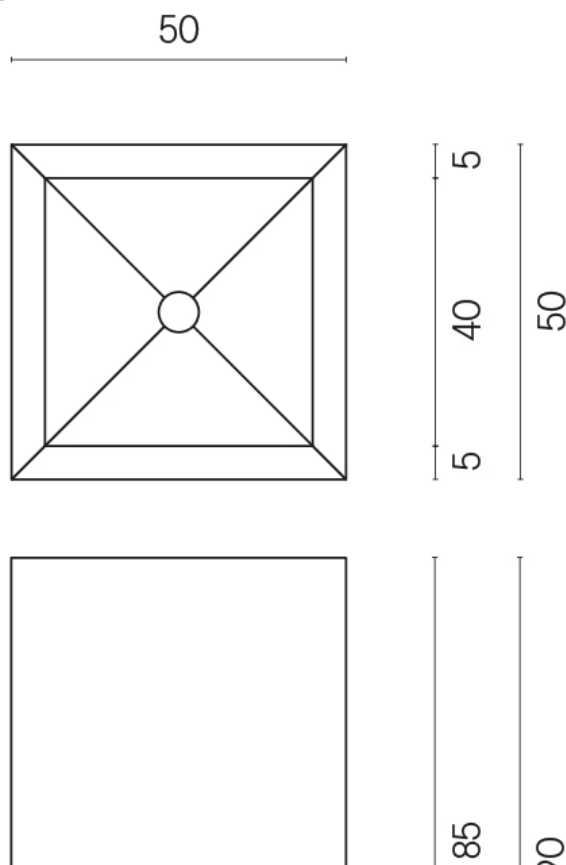

SCHEDA DI CONFIGURAZIONE

Cod. art.:

620810000006

Cube

Washbasin 50

Rivestimento del prodotto

Charme Advance
Elegant Brown Lux

I colori e le altre caratteristiche estetiche delle piastrelle presenti nelle illustrazioni presenti sul sito sono puramente indicativi. Guarda sempre i campioni di persona prima dell'acquisto.

Trova il punto vendita autorizzato più vicino:

<https://spb.italonceramica.ru/ru/home/dealer/>