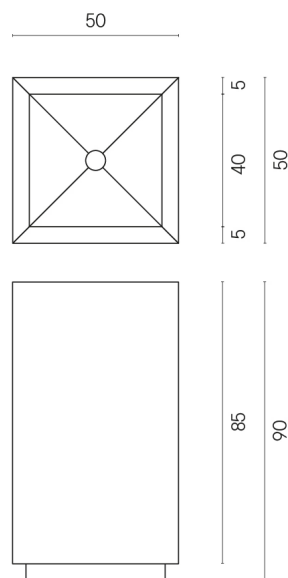

SCHEDA DI CONFIGURAZIONE

Cod. art.: 620810000006

Cube

Washbasin 50

Rivestimento del
prodotto

Charme Advance Silk
Grey Honed Satin

I colori e le altre caratteristiche estetiche delle piastrelle presenti nelle illustrazioni presenti sul sito sono puramente indicativi. Guarda sempre i campioni di persona prima dell'acquisto.