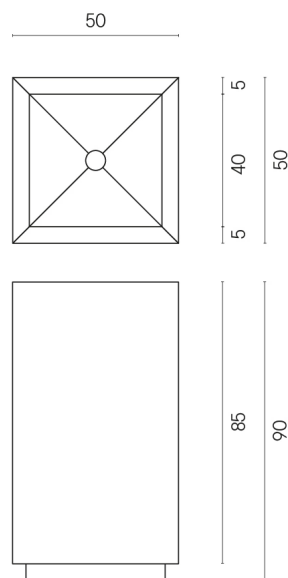

SCHEDA DI CONFIGURAZIONE

Cod. art.:

620810000006

Cube

Washbasin 50

Rivestimento del prodotto

Charme Deluxe Arabescato White Matt

I colori e le altre caratteristiche estetiche delle piastrelle presenti nelle illustrazioni presenti sul sito sono puramente indicativi. Guarda sempre i campioni di persona prima dell'acquisto.