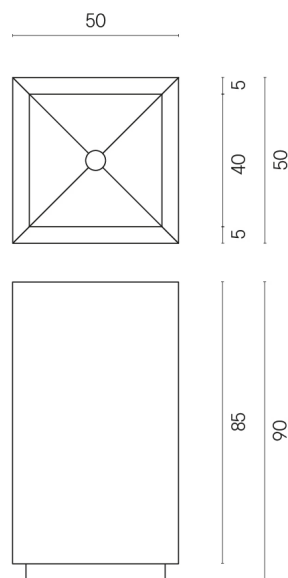

SCHEDA DI CONFIGURAZIONE

Cod. art.:

620810000006

Cube

Washbasin 50

Rivestimento del
prodotto

Charme Deluxe
Bianco Michelangelo
Matt

I colori e le altre caratteristiche estetiche delle piastrelle presenti nelle illustrazioni presenti sul sito sono puramente indicativi. Guarda sempre i campioni di persona prima dell'acquisto.