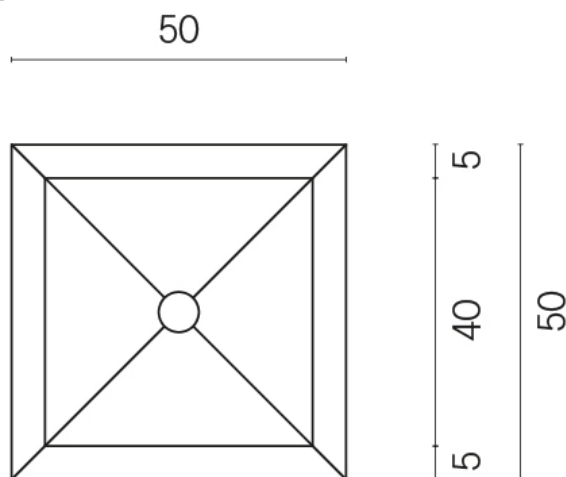

SCHEDA DI CONFIGURAZIONE

Cod. art.:

620810000006

Cube

Washbasin 50

Rivestimento del
prodotto

Skyfall Grigio Alpino
Matt

I colori e le altre caratteristiche estetiche delle piastrelle presenti nelle illustrazioni presenti sul sito sono puramente indicativi. Guarda sempre i campioni di persona prima dell'acquisto.